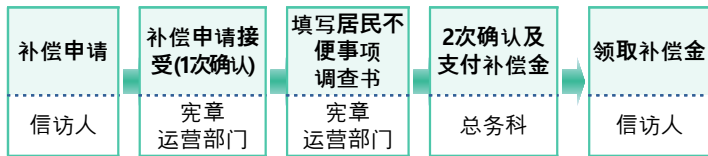

通知事项

行政信访补偿制度营业

- 时 期：全年
- 对 象：因公务员的失误或过失被认证有不可推卸责任的,对请求赔偿的信访人带来不便给予补偿
- 金 额：每件1万韩元(现金或者商品卷支付)

- 总务科(☎663-2263)

纳税人保护官上门运营「세무고충상담실」

- 咨询时日: 2023. 10. 18.(三) 10点 ~ 12点
- 咨询场所: 飞院老人福利管1层咨询室
- 咨询内容: 地方税及国税
- 计划预算室纳税者保护官(☎663-2153)