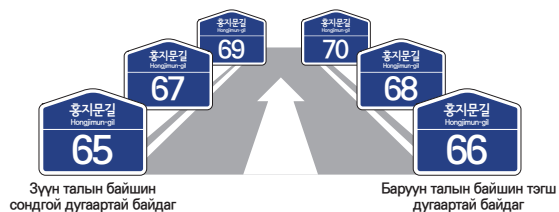

**Замын нэр хаяг**  
Та гуравхан юм мэддэг байхад  
тодорхой харж чадна!

**1**

**Замын нэрний төрөл!**

**2**

**Байшингийн дугаар юу илтгэдэг вэ?**

**3**

**Байшин хүртэл ямар зайтай вэ?**

Замын нэр хаягийн вебсайт

[www.juso.go.kr](http://www.juso.go.kr)

Замын нэр хаягийн тусламжийн төв

1588-0061

Хаягийг нь мэдэж байвал  
Аюулгүй, дөхөм байна!

# Өдөр тутмын амьдралд өөрчлөгддөг ХАЯГИЙН СИСТЕМ

Замын нэр хаяг

Тогтсон хаяг

Суурь дугаар

Үндэсний цэгийн дугаар

Төрийн захиргаа,  
аюулгүй байдлын яам

Төрийн захиргаа,  
аюулгүй байдлын яам