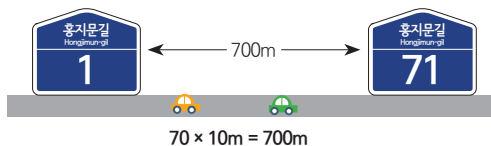

**Замын нэр хаяг**  
Та гуравхан юм мэддэг байхад  
тодорхой харж чадна!

**1**

**Замын нэрний төрөл!**

**2**

**Байшингийн дугаар юу илтгэдэг вэ?**

**3**

**Байшин хүртэл ямар зайтай вэ?**

Замын нэр хаягийн вебсайт

[www.juso.go.kr](http://www.juso.go.kr)

Замын нэр хаягийн тусламжийн төв

1588-0061

Хаягийг нь мэдэж байвал  
Аюулгүй, дөхөм байна!