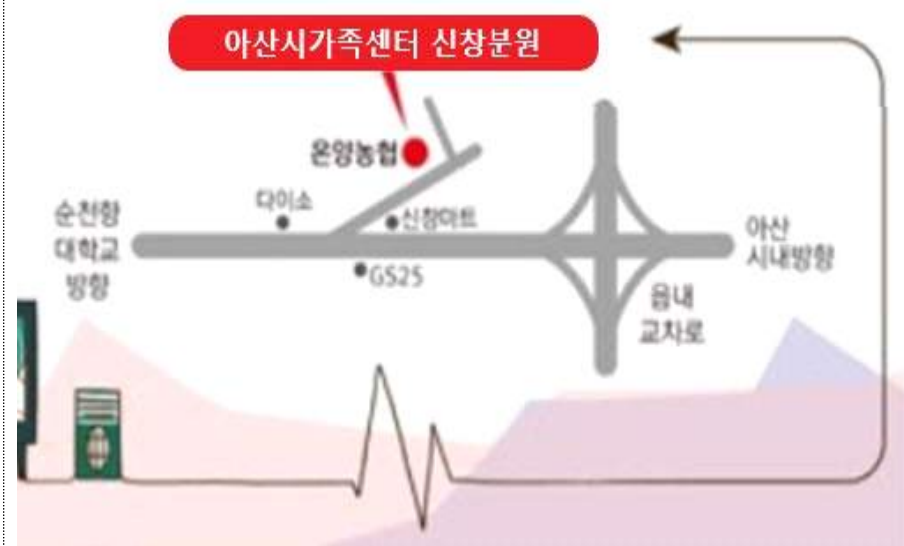

1월 센터 프로그램 안내

센터안내

◦ 운영시간 : 평일 9:00~18:00 (점심시간 12:00~13:00)

※ 아이돌봄서비스 (041-548-9779, 내선 1번)

- * 서비스 연계, 아이돌보미 양성 및 교육 등
- 충남 아산시 시민로 467-15

※ 다문화교육센터 (041-548-9779, 내선 2번)

- * 한국어교육, 통번역지원, 이중언어, 방문교육 등
- 충남 아산시 시장길 29, 시민문화복지센터 4층

※ 외국인배움터 (041-548-9779, 내선 3번)

- * 글로벌 아동·청소년 사업
- 충남 아산시 온천대로 1496

※ 글로벌가족센터 (041-548-9772, 내선 4번)

- * 아이돌봄(내선 1번), 공동육아, 가족역량강화지원사업, 가족상담 등
- 충남 아산시 시민로 467-15

※ 다문화 신청분원 (041-548-9779, 내선 5번)

- * 방과후교실, 한국어 교육(청소년, 성인), 통번역 서비스, 사회통합(지역네트워크), 사례관리, 작은도서관 등
- 충남 아산시 신청면 서부남로 860, 2층

※ 다문화 둔포분원 (041-543-9779)

- * 방과후교실, 한국어 교육(청소년, 성인), 통번역 서비스, 사회통합(지역네트워크), 사례관리, 가족상담 등
- 충남 아산시 둔포면 둔포중앙로 161번길 16

상시프로그램	
<평일>	<주말>
<다문화교육센터> ◦ [온] 대국민인식개선 다문화신문 발행 : 매월 셋째주 금 발행 ◦ JOB을잡자 : 월~금 9:00~18:00 (상시) ◦ 이중언어환경조성사업(다양한나라반) : 매 주 수,금 13:30~15:30 ◦ 이중언어 베트남어반) 화, 목 : 매주 화, 목 13:30~15:30 ◦ [온,오프]결혼이민지역량강화지원 한국어 : 월~목 10:00~12:00 ◦ 우리만나요! 자조모임 : 회기별 상이	<다문화교육센터> ◦ 찾아가는 문해교실 : 매 주 토 14:00~16:00
<외국인배움터> ◦ 언어발달지원사업 : 대상자별 상이 ◦ 다가온(ON)실 공간운영 : 매주 월~금 09:00~18:00 ◦ 글로벌아동청소년IT통합ZONE : 매주 월~금 09:00~18:00 ◦ 인재발굴상담소디스코드-개인상담 : 대상자별 상이 ◦ 행복나눔프로젝트 동계멘토링 : 대상자별 상이 ◦ 사회포용안전망 학습지원 (방학프로그램) : 매주 월, 화, 수, 목 일자별 상이	<외국인배움터>
<글로벌가족센터> ◦ 어반포레스트 : 매주 월~금 10:00~18:00 ◦ 가족상담&다문화상담(화상상담가능) : 매주 월 09:00~21:00 / 화~금 09:00~18:00	<글로벌가족센터>
<다문화 분원(신창)> ◦ 중도입국초등학생 방학특강 “슬기로운 방학 생활” : 매주 월~금 14:00~16:00 ◦ 중도입국중학생 방학특강 한국어교육 “신창디딤돌” : 매주 월~목 16:00~18:00	
<다문화 분원(둔포)> ◦ 중도입국초등학생 방학특강 “겨울학교” : 매주 월~금 14:00~16:00 ◦ 중도입국초등학생 한국어교육 “한국어랑신나게” : 매주 월~금 10:00~12:00	
<공동육아나눔터(둔포분원)> ◦ 공동육아나눔터 공간이용	<공동육아나눔터(둔포분원)> ◦ 공동육아나눔터 공간이용
<공동육아나눔터(배방공비채)> ◦ 공동육아나눔터 공간이용 : 매주 월~금 09:00~18:00	
※ [온]이라고 표시된 프로그램은 코로나로 인해 ‘온라인교육’으로 대체하고 있습니다.	